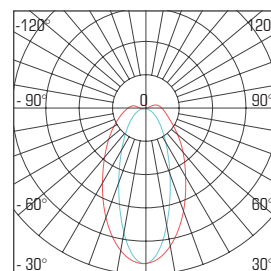

TEHNIČNE LASTNOSTI

MODEL	KODA	MOČ	SVETLOBNI TOK	UČINKOVITOST	CCT	CRI	UGR	IZSTOPNI KOT	PF	DIMENZIJA a x b	Izrez ϕ
VDL1010/LED	09542	10 W	900 lm	90 lm / W	3000 K	Ra>90	>19	45°	>0.95	Ø 65 x 60 mm	Ø 55 mm

OBMOČJE UPORABE