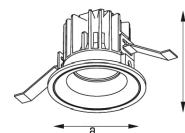

TEHNIČNE LASTNOSTI

MODEL	KODA	MOČ	SVETLOBNI TOK	UČINKOVITOST	CCT	CRI	UGR	IZSTOPNI KOT	PF	DIMENZIJA a x b	Izrez ϕ
VDL1010/LED	09542	10 W	900 lm	90 lm / W	3000 K	Ra>90	>19	45°	>0.95	Ø 65 x 60 mm	Ø 55 mm

OBMOČJE UPORABE